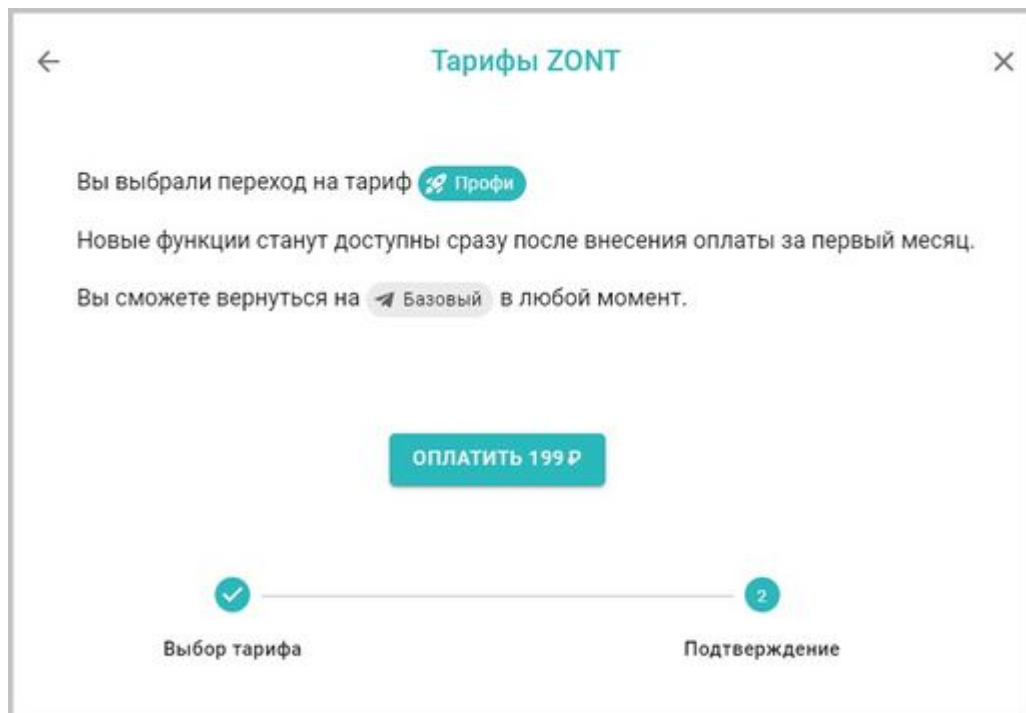

Стоимость использования тарифа – **199 рублей в месяц.**

Обращаем ваше внимание, что при оплате платных услуг из мобильного приложения на iOS будет применяться комиссия Apple. Рекомендуем оплачивать в [десктопной версии личного кабинета](#).