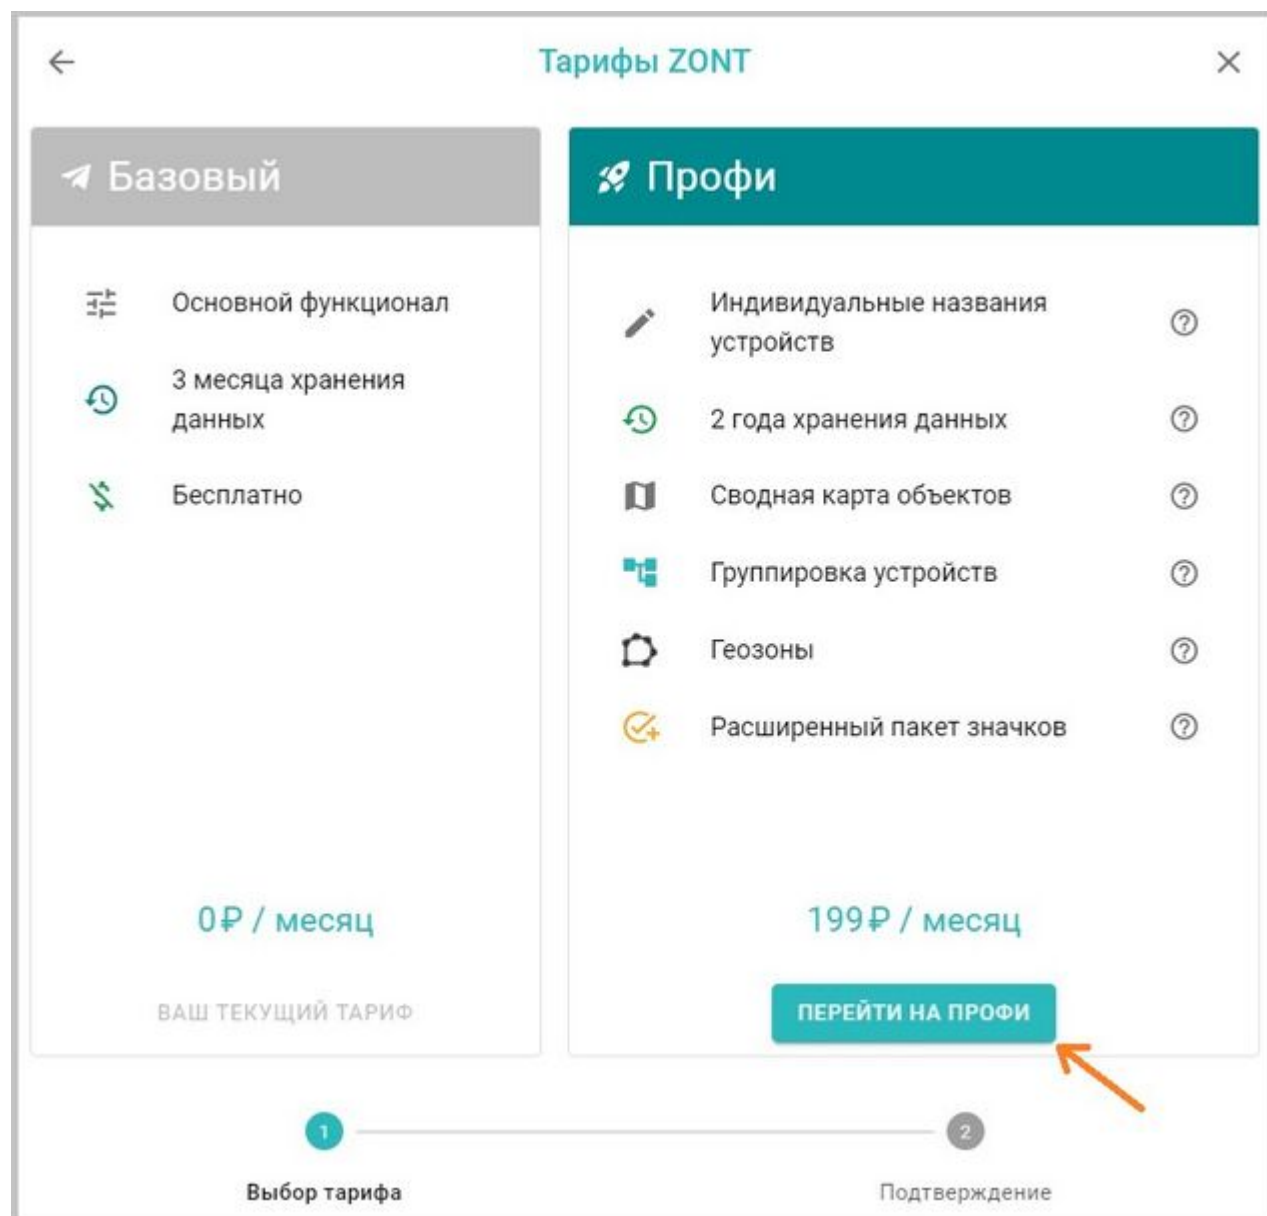

- **сводная карта устройств со статусами работы** — наглядное отображение устройств на единой карте с указанием их названия, модели и статуса (например, "не на связи");
- **группировка устройств** — все устройства в списке можно объединить в группы и подгруппы для удобства навигации;
- **геозоны для автомобильных устройств** — создание области на карте и получение уведомлений о пересечении её границ и превышении скорости в геозоне.
- **расширенный пакет значков.**