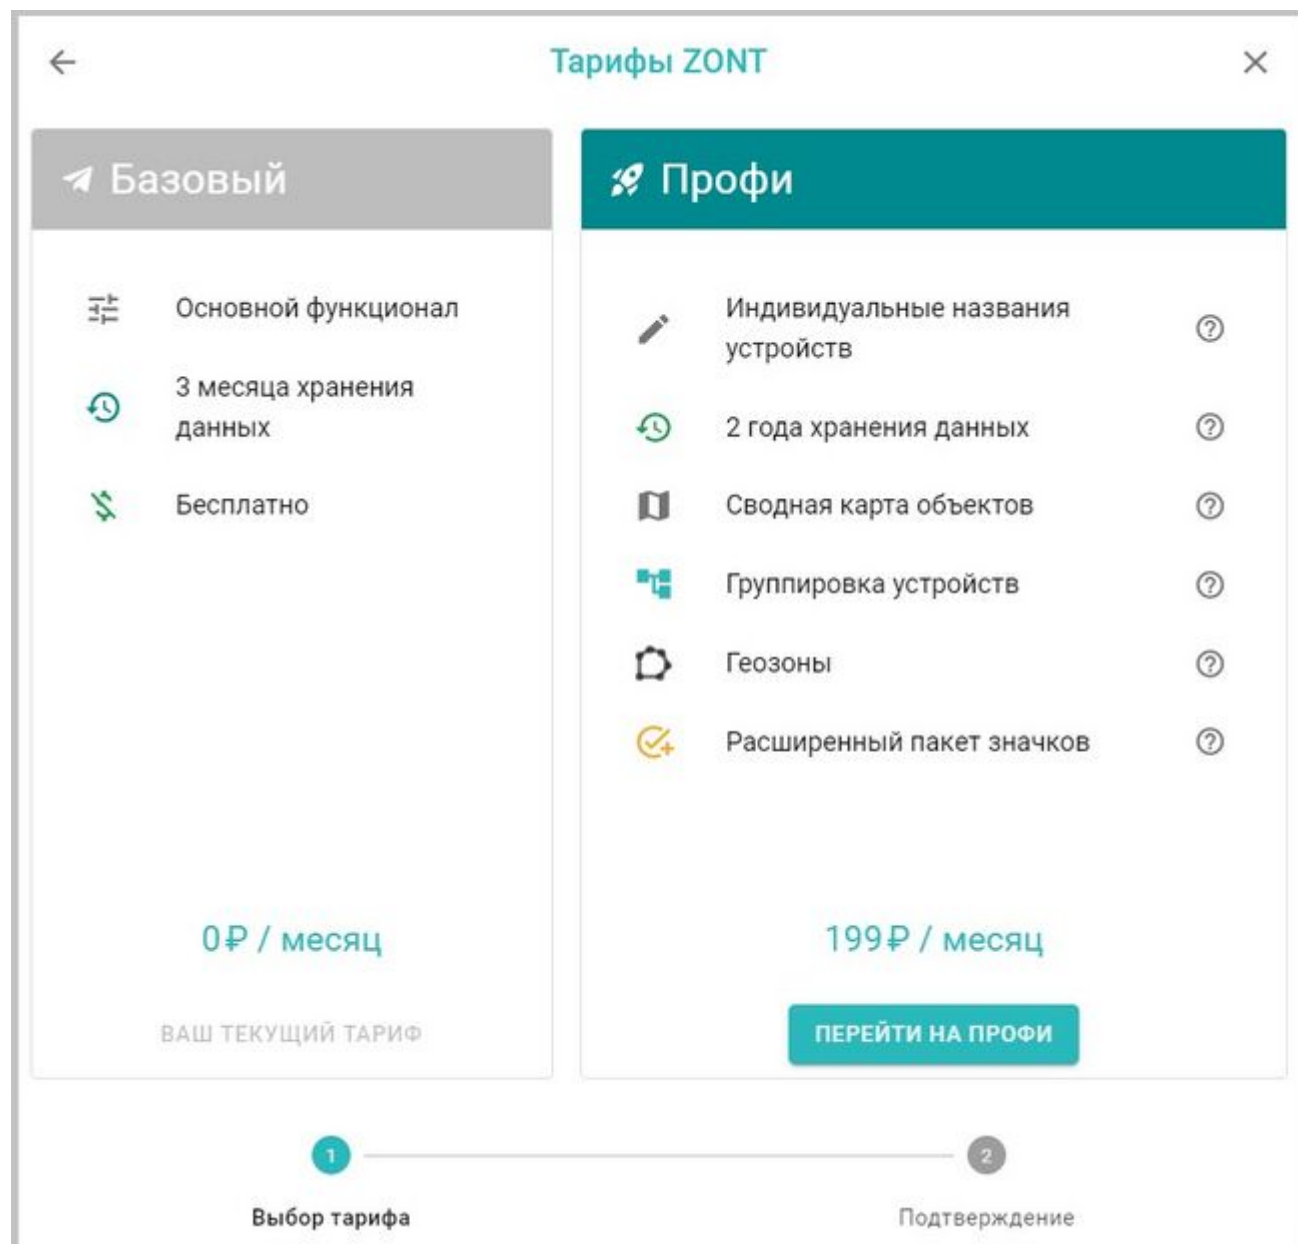

Базовый тариф

Предполагает отсутствие абонентской платы независимо от коммерческого или частного использования веб-сервиса zont-online.ru и при любом количестве подключенных устройств.

Тариф ПРОФИ

Также доступен для любого пользователя, независимо от количества подключенных и используемых приборов, но имеет ряд преимуществ:

- **индивидуальные названия устройств** — можно задавать названия устройств в настройках совместного доступа;

- **2 года хранения истории** — доступны графики, истории поездок и событий для всех устройств без ограничения по количеству;