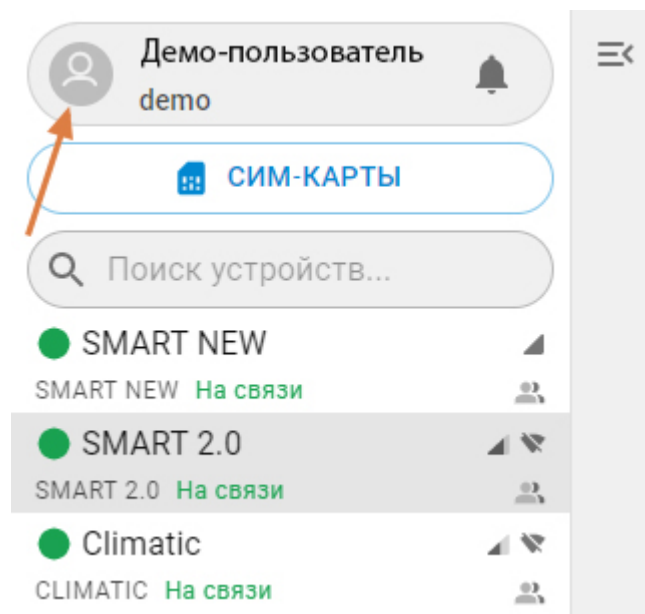

Для удобства работы с несколькими устройствами в одном аккаунте предлагается единый тариф **ПРОФИ**.

Выбор тарифа доступен в разделе "**Тариф и услуги**" -> "**Выбрать тариф**".

Профиль

Учётная запись

Тариф и услуги