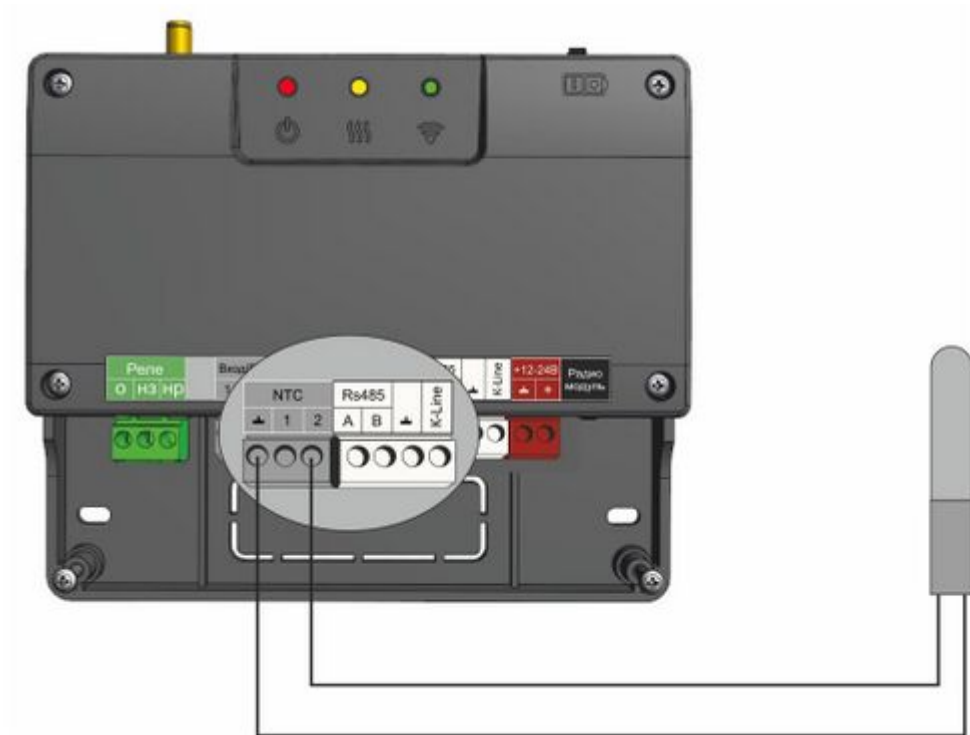

- Wi-Fi/GSM отопительный термостат [ZONT H-1V NEW](#)

- Отопительный контроллер [ZONT H-1V.02](#)