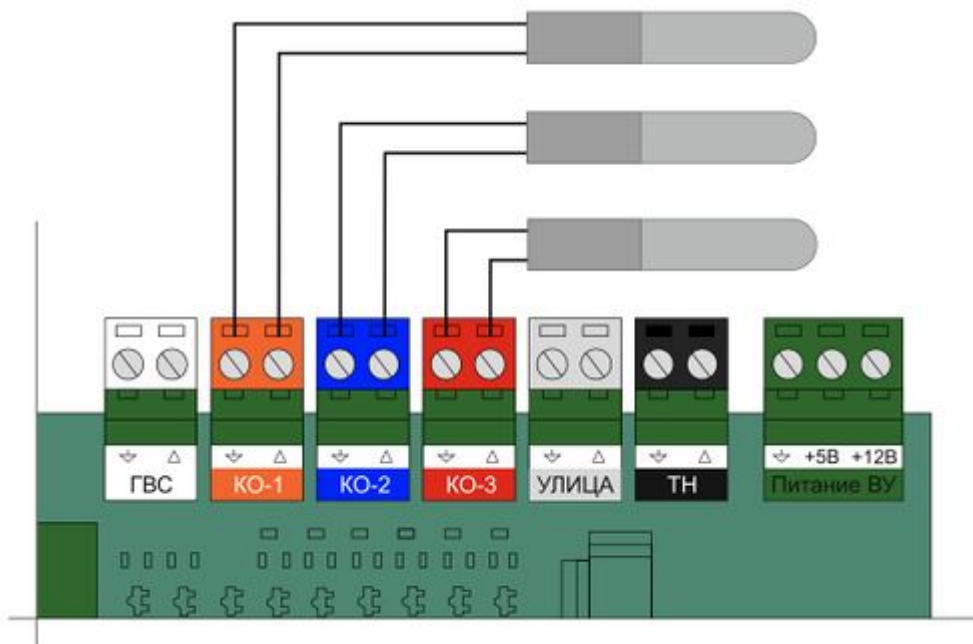

- Блок расширения [EX-77](#) для ZONT Climatic 1.3