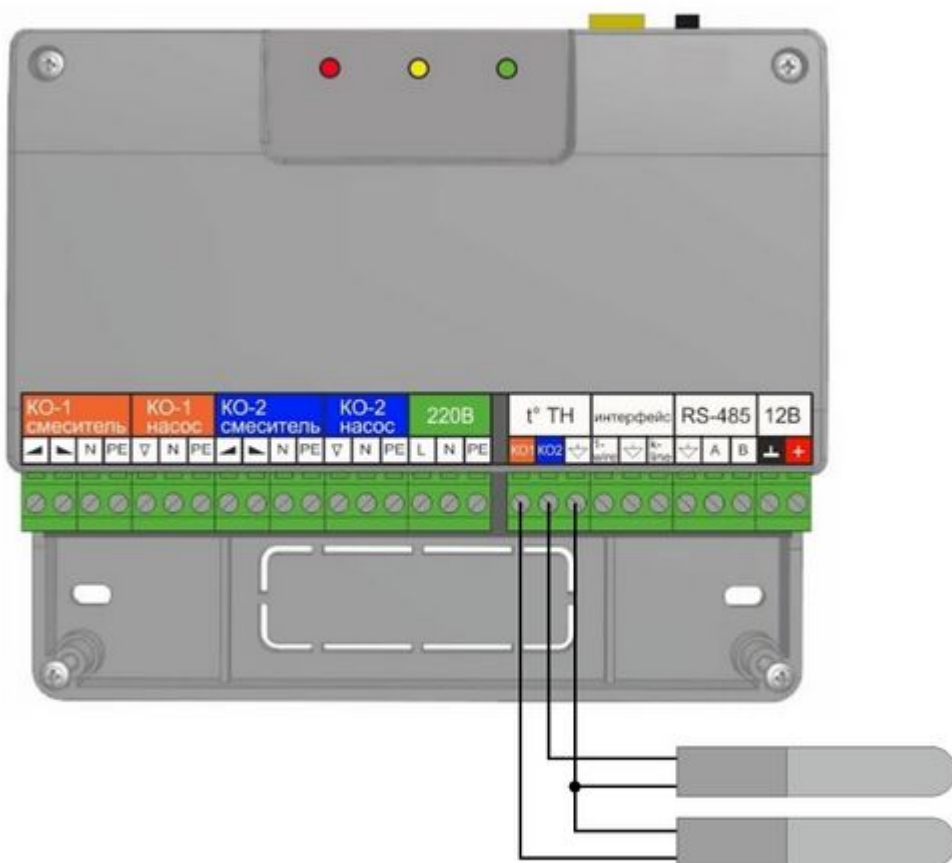

- Универсальный контроллер [ZONT H700+ PRO](#)