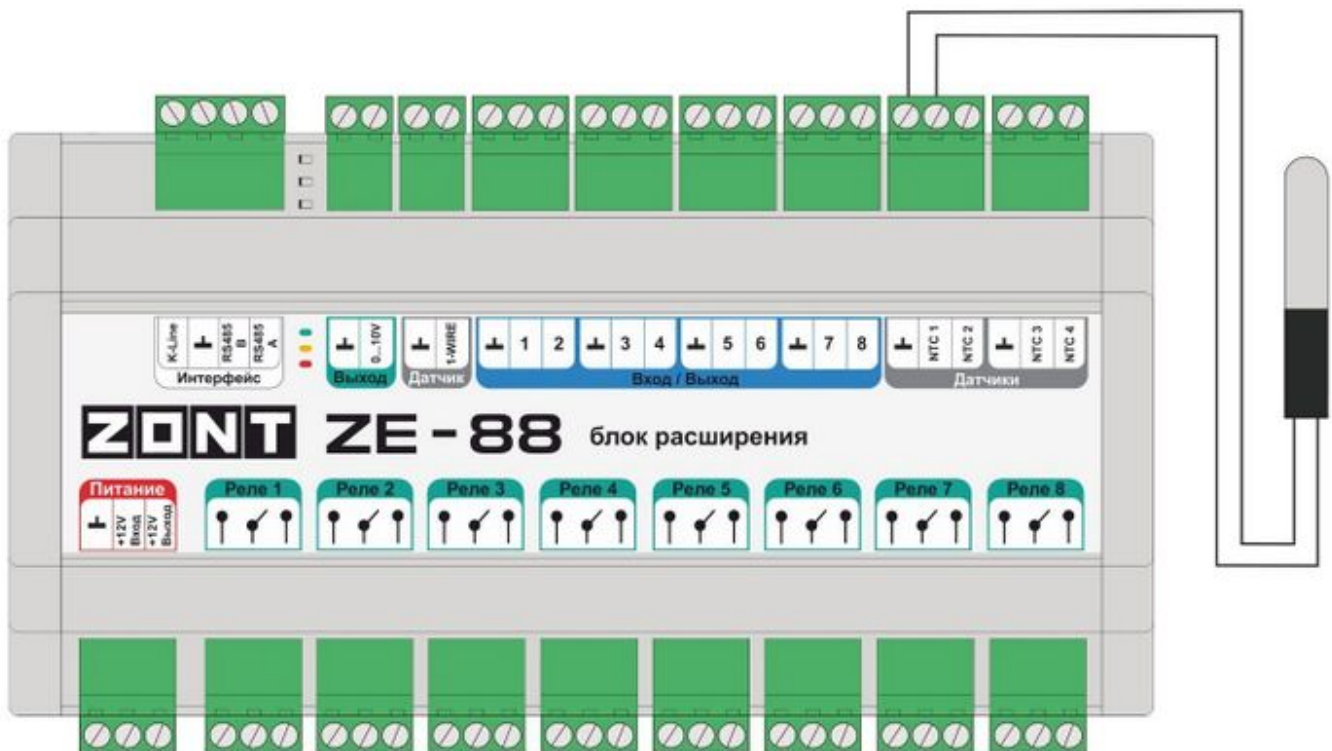

- Универсальный контроллер [ZONT H1000+ PRO](#)

- Универсальный контроллер [ZONT H1500+ PRO](#)

- Универсальный контроллер [ZONT H2000+ PRO](#)

- Блок расширения [ZE-88](#)

- Блок расширения [ZE-44](#)

см. также [Подключение сторонних датчиков температуры NTC к ZONT ZE-44](#)