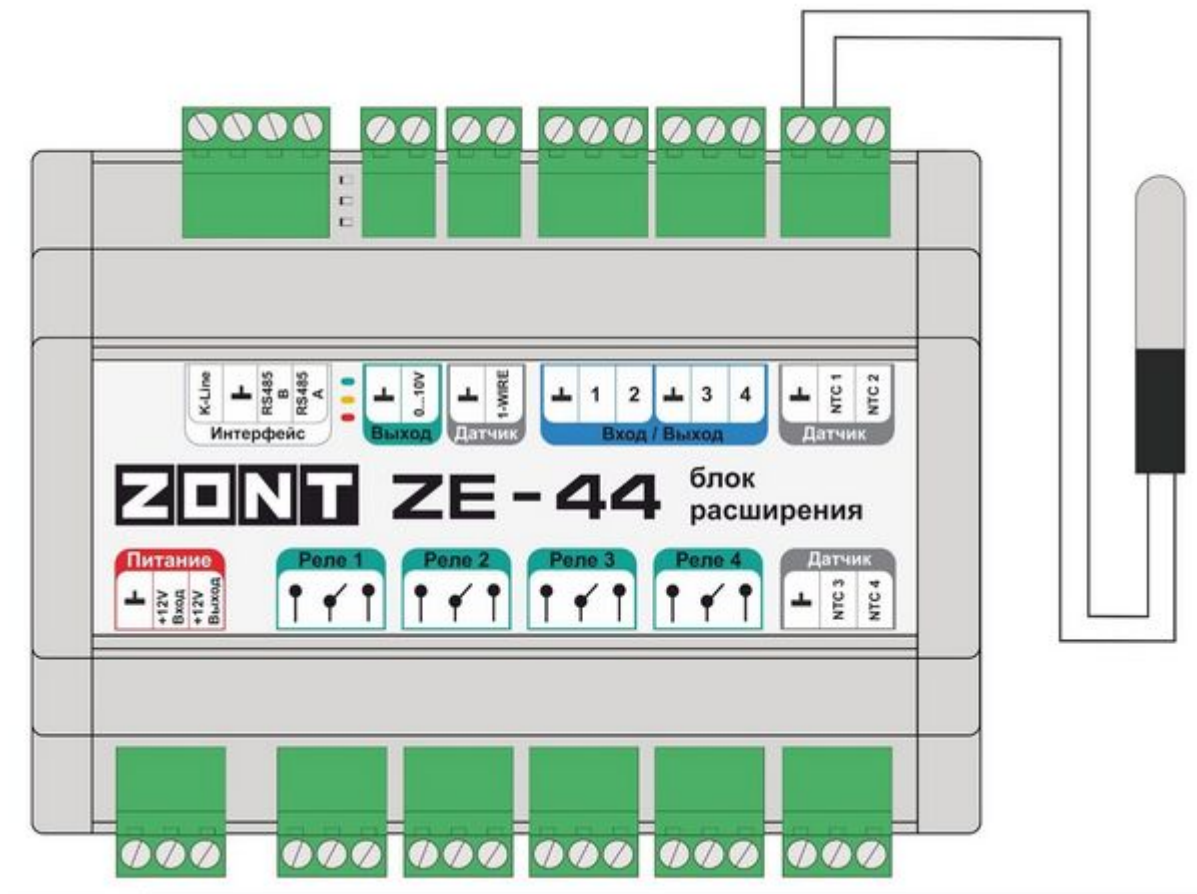

- Универсальный контроллер [ZONT H1000+ PRO](#)

- Универсальный контроллер [ZONT H1500+ PRO](#)

- Универсальный контроллер [ZONT H2000+ PRO](#)

- Блок расширения [ZE-88](#)

- Блок расширения [ZE-44](#)

см. также [Подключение сторонних датчиков температуры NTC к ZONT ZE-44](#)