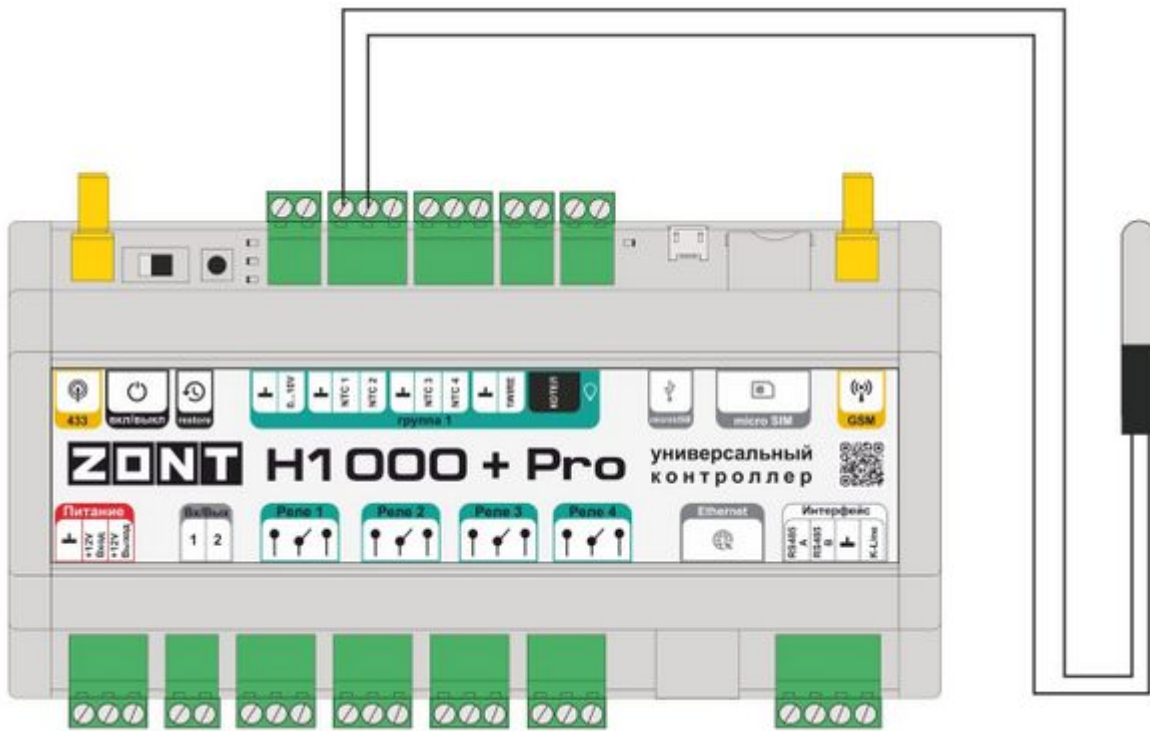

- Универсальный контроллер [ZONT H1500+ PRO](#)