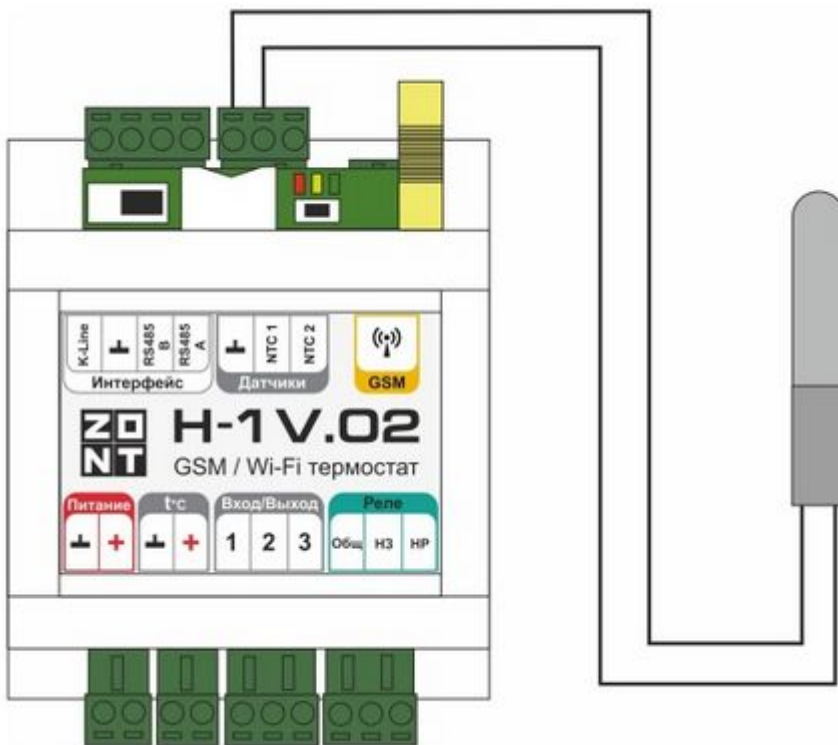

- Отопительный контроллер [ZONT SMART 2.0](#)

- Автоматический регулятор [ZONT Climatic 1.1](#), [ZONT Climatic 1.2](#), [ZONT Climatic 1.3](#), [Climatic OPTIMA](#)