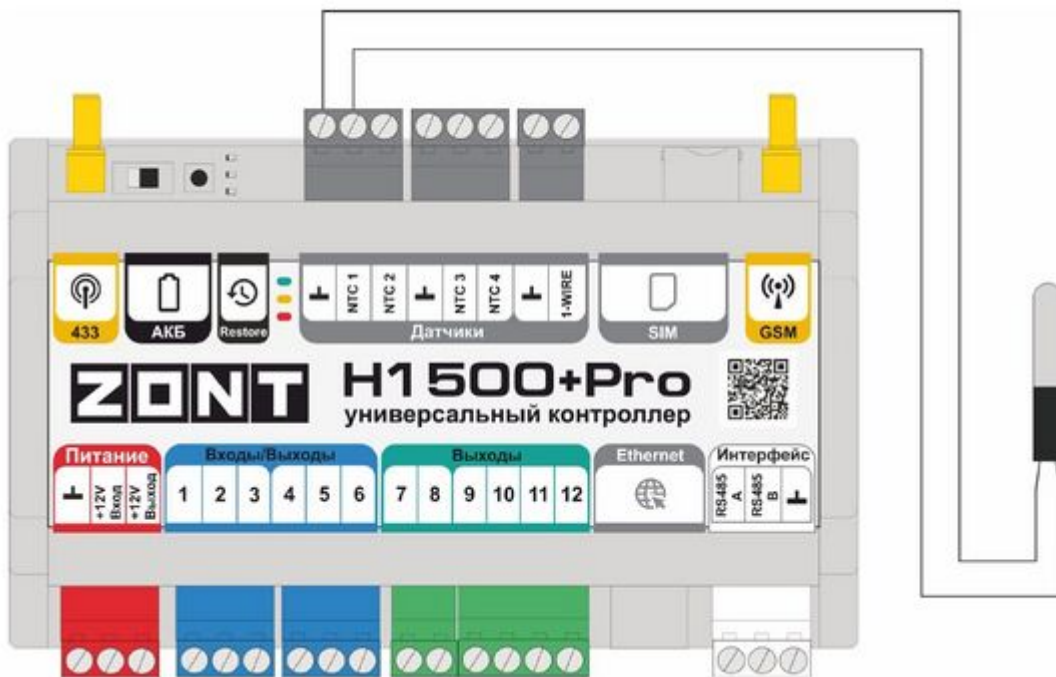

- Универсальный контроллер [ZONT H2000+ PRO](#)