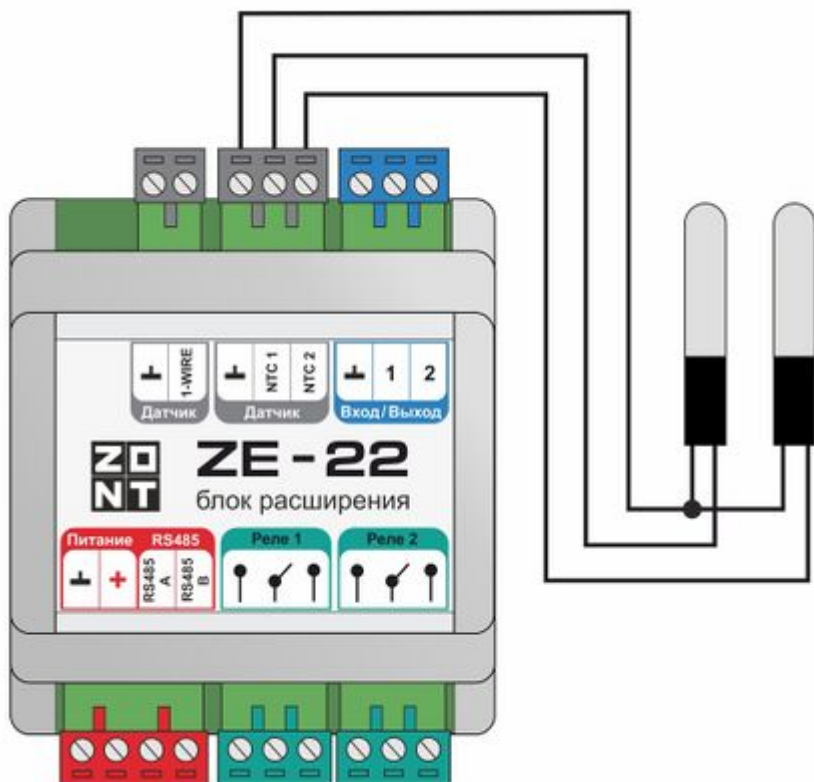

NTC

NTC - тип аналоговых датчиков температуры.

Проводной NTC датчик для измерения температуры

NTC датчик температуры
проводной (артикул:
ML00004775)

- [Проводной NTC датчик для измерения температуры](#) (артикул: ML00004775) может использоваться для измерения температуры воздуха (в помещении или на улице) или теплоносителя. Место применения определяется настройкой. Сопротивление 10 кОм.

- Универсальный контроллер [ZONT H1000+ PRO](#)

- Универсальный контроллер [ZONT H1500+ PRO](#)

- Универсальный контроллер [ZONT H2000+ PRO](#)

- Блок расширения [ZE-88](#)

- Блок расширения [ZE-44](#)

см. также [Подключение сторонних датчиков температуры NTC к ZONT ZE-44](#)

- Блок расширения [ZE-22](#)

см. также [Подключение сторонних датчиков температуры NTC к ZONT ZE-22](#)

- Универсальный контроллер [ZONT H1000+](#)

см. раздел [Подключение аналоговых датчиков температуры NTC к ZONT H1000+](#)