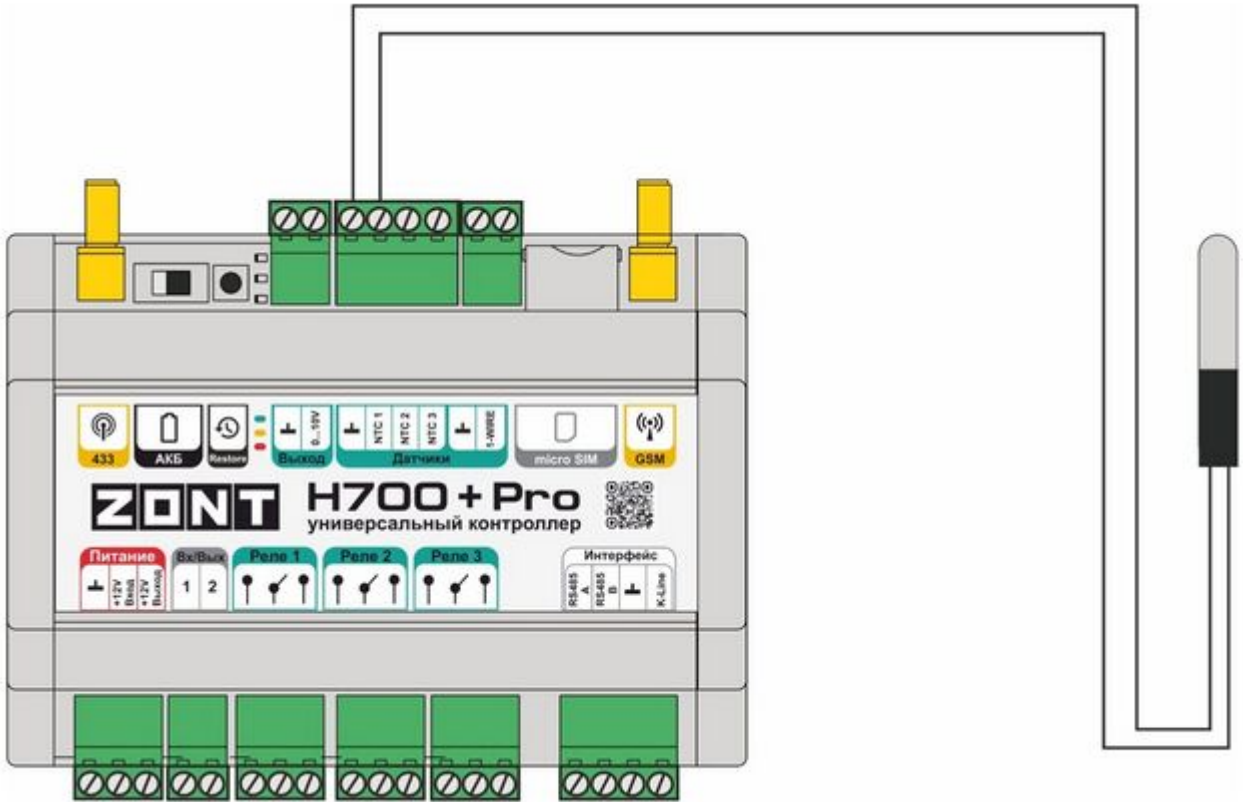

- Универсальный контроллер [ZONT H1000+ PRO](#)