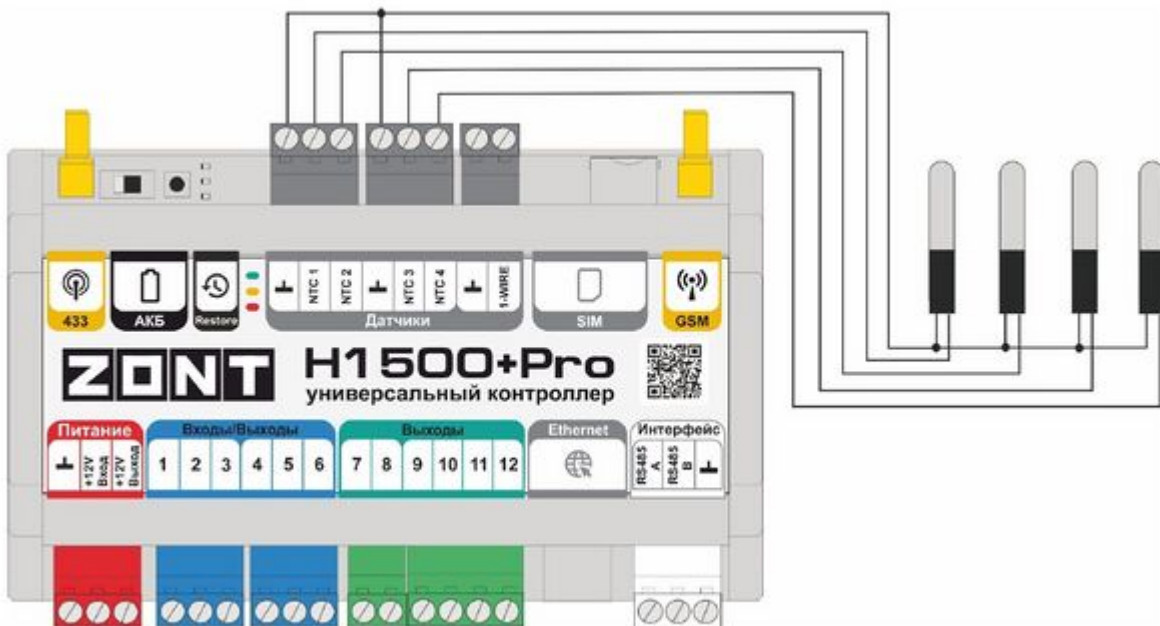

- Универсальный контроллер [ZONT H2000+ PRO](#)