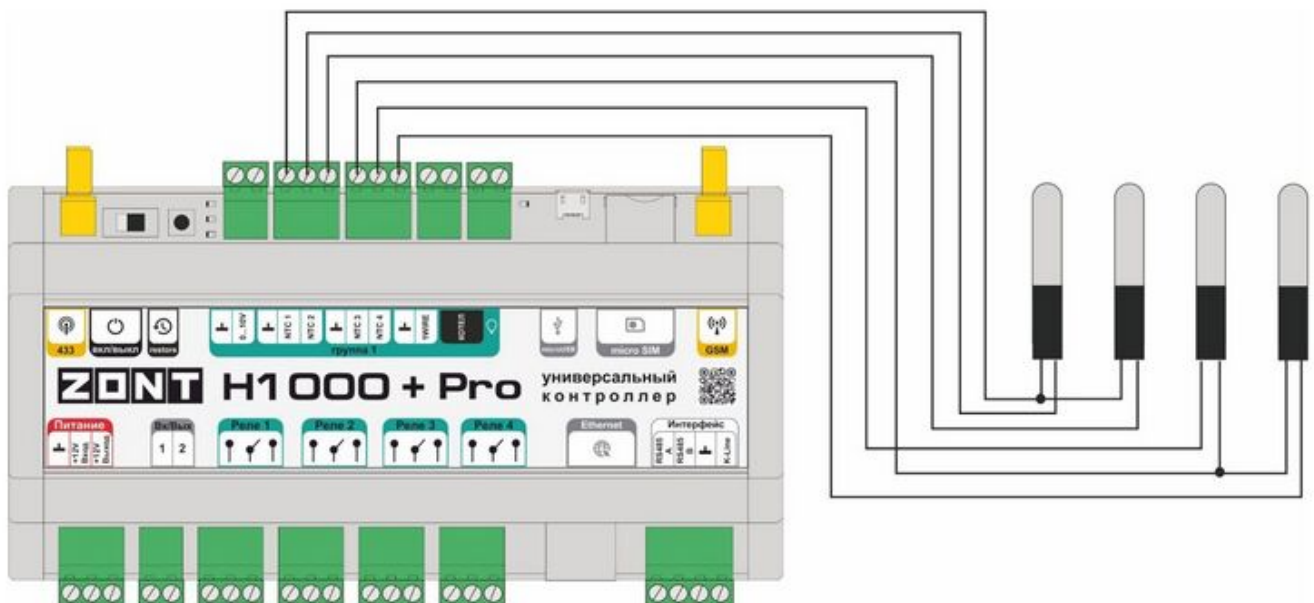

- Универсальный контроллер [ZONT H1500+ PRO](#)