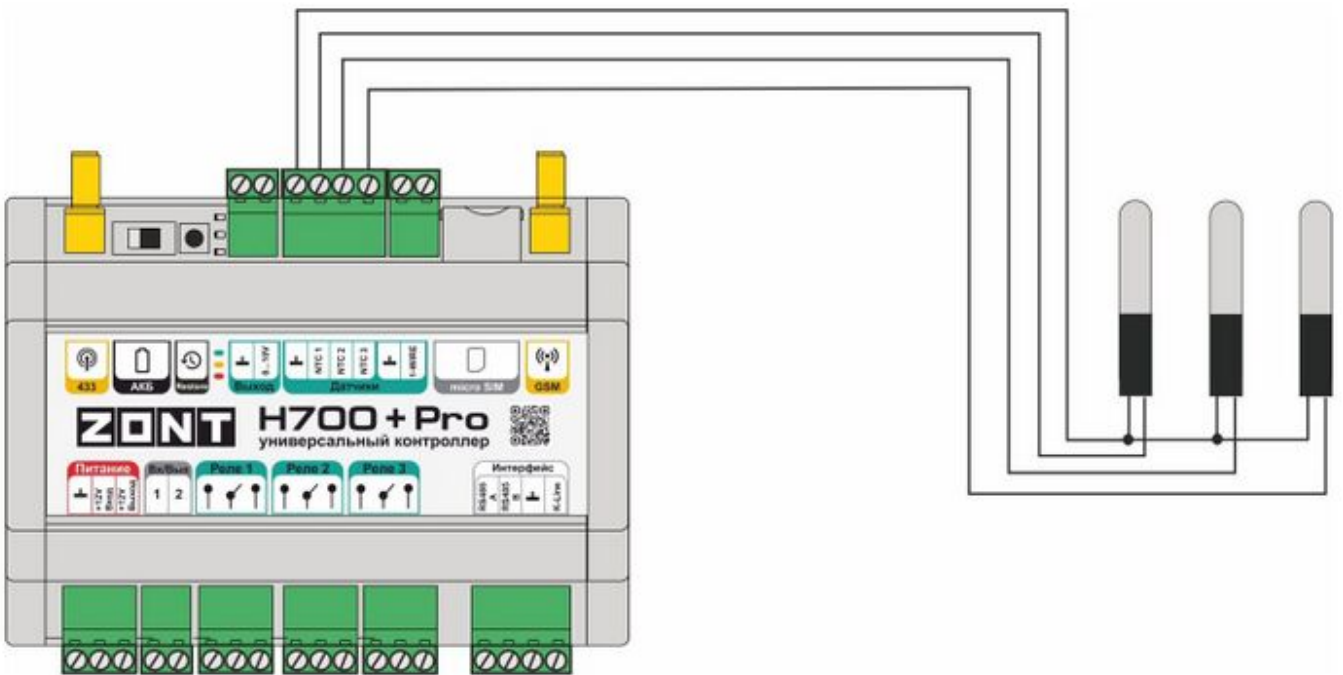

- Универсальный контроллер [ZONT H1000+ PRO](#)