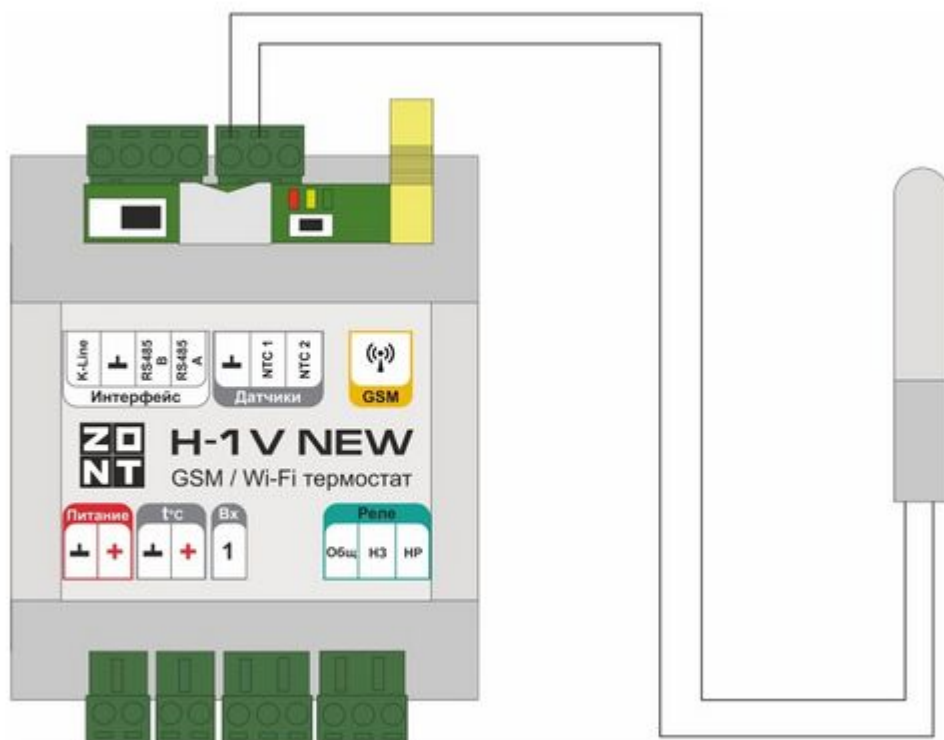

- Wi-Fi/GSM отопительный термостат [ZONT H-1V NEW](#)