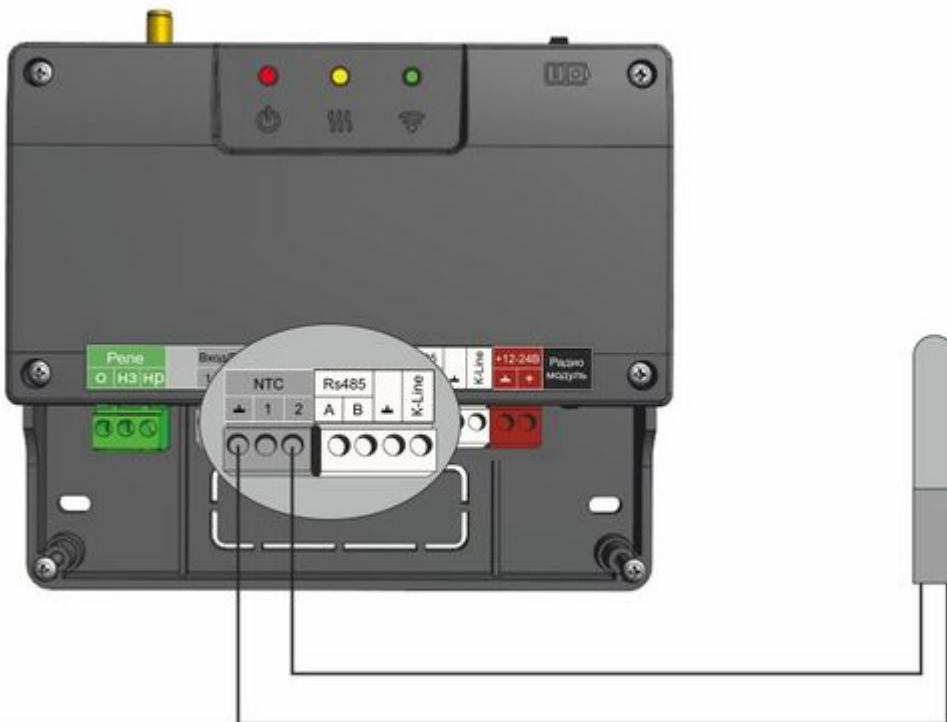

- Отопительный контроллер [ZONT SMART 2.0](#)